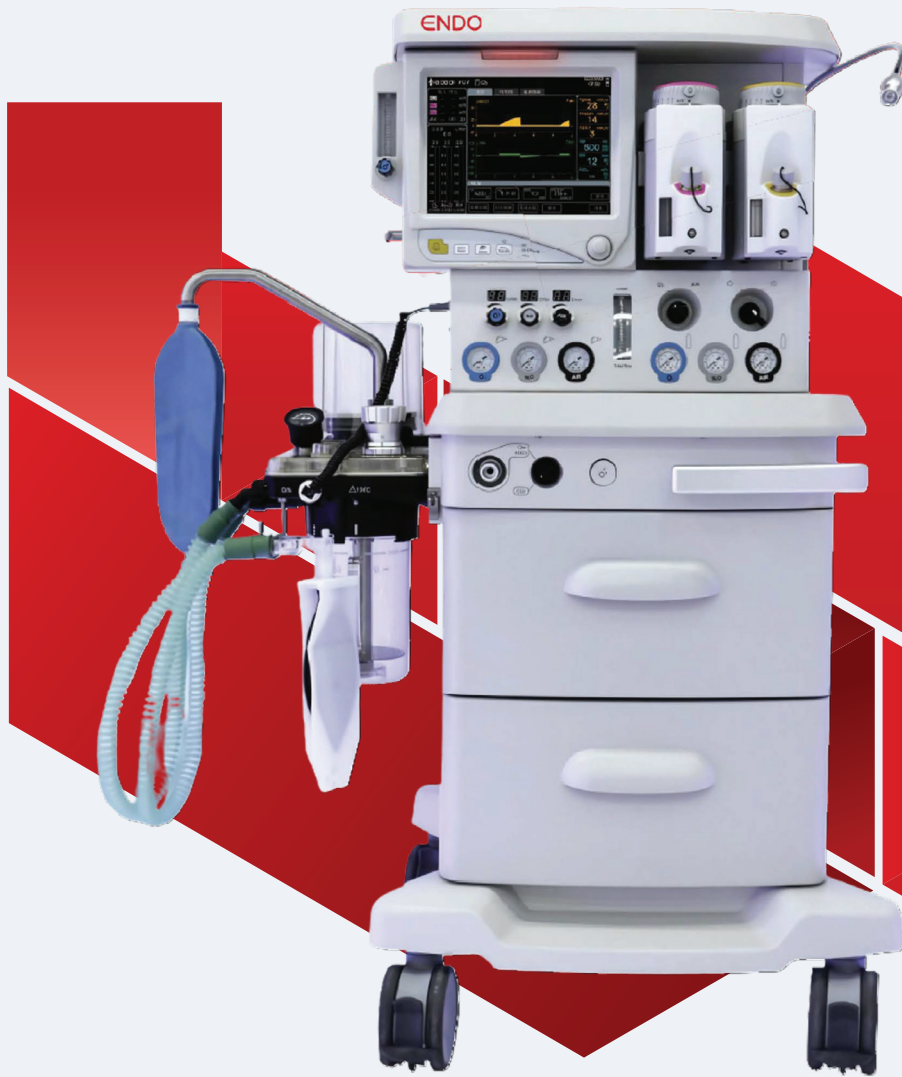

ENDO

ENDO EI.AM7 **Anesthesia Machine**

<https://endo.id>

ENDO EI.AM7

Anesthesia Machine

SPEKIFIKASI TEKNIS

CATU DAYA AC EKSTERNAL

Tegangan Input	100~240 VAC
Frekuensi Input	50/60Hz
Arus input maksimum	6.3A

BATERAI INTERNAL

Jumlah Baterai	1
Jenis Baterai	Li-ion Batter
Tegangan Nominal Baterai	14.8V DC
Kapasitas Baterai	5200mAh

SPEKIFIKASI PERANGKAT KERAS

Layar	TFT LCD berwarna
Antarmuka	<ul style="list-style-type: none">•Daya : 1 input AC + 3 output daya bantu•Jaringan : 1 port Ethernet•Monitor : VGA 15-pin•RS232 : 1 port•Grounding : 1 terminal pentanahan equipotensial
Mobilitas	Roda: 4 buah (diameter 12,5 cm), semua dilengkapi rem