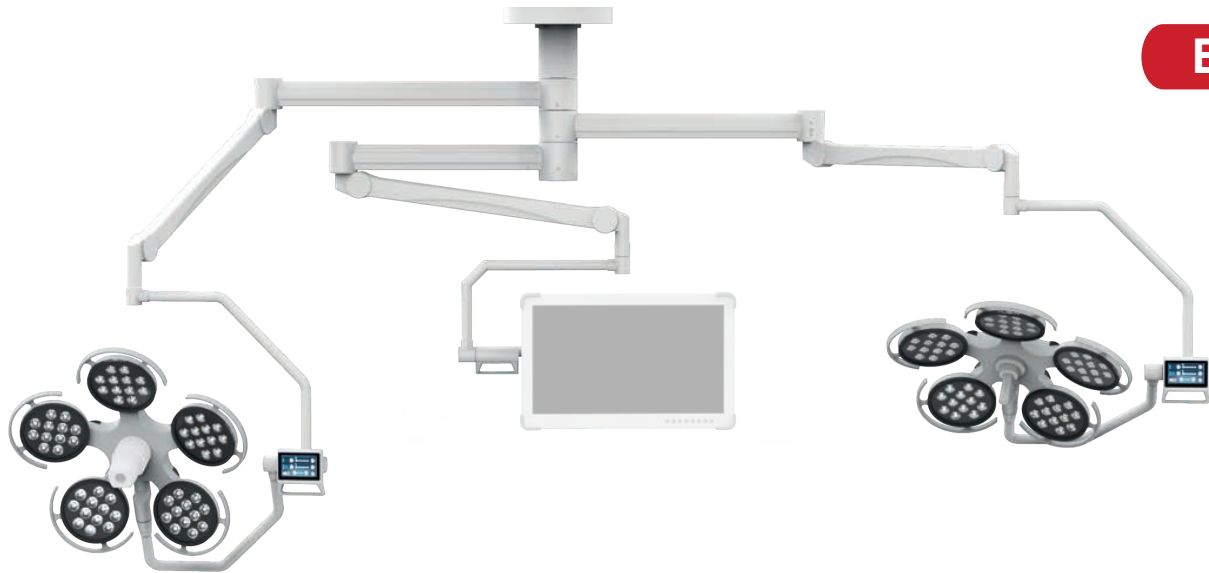

# ENDO

## ENDO Operating Lamp with HD Camera

### Spesifikasi Operating Lamp

Tegangan Input	100 - 240 VAC
Konsumsi Daya	240 VA
Intensitas Cahaya	160.000 + 160.000 lux
Suhu Warna	3.500 – 5.500 K (dapat diatur)
Umur LED	>54.000
Fitur Tambahan	- Layar sentuh 5" TFT LCD - Mode Endo - Dapat diputar 360° - Handle dapat dilepas

### Spesifikasi HD Camera

Sensor	Exmor R CMOS 1/2.5" (8.51 MP)
Fitur	Image stabilization, freeze
Rotasi Kamera	360°