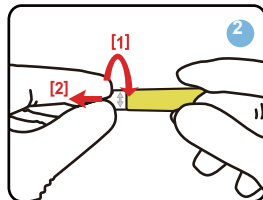

ENDO

ENDO Safety Lancet

EI.SL

Perlindungan Ganda

Spesifikasi	Kedalaman (mm)	Kemasan
21G	2,2 mm	100pcs/box 2000 pcs/karton
21G	1,8 mm	
23G	2,2 mm	
25G	1,8 mm	
26G	1,8 mm	
28G	2,2 mm	
28G	1,8 mm	
30G	1,5 mm	