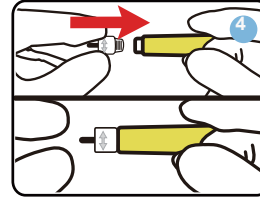

ENDO

ENDO Safety Lancet

EI.SL

Perlindungan Ganda

Spesifikasi	Kedalaman (mm)	Kemasan
21G	2,2 mm	100pcs/box 2000 pcs/karton
21G	1,8 mm	
23G	2,2 mm	
25G	1,8 mm	
26G	1,8 mm	
28G	2,2 mm	
28G	1,8 mm	
30G	1,5 mm	