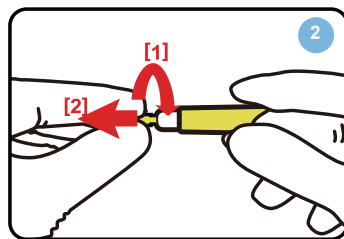

ENDO

ENDO Safety Lancet

El.SL.2

Spesifikasi	Kedalaman (mm)	Kemasan
21G	2,2 mm	100pcs/box 2000 pcs/karton
21G	1,8 mm	
23G	2,2 mm	
26G	1,8 mm	
28G	1,8 mm	
30G	1,5 mm	